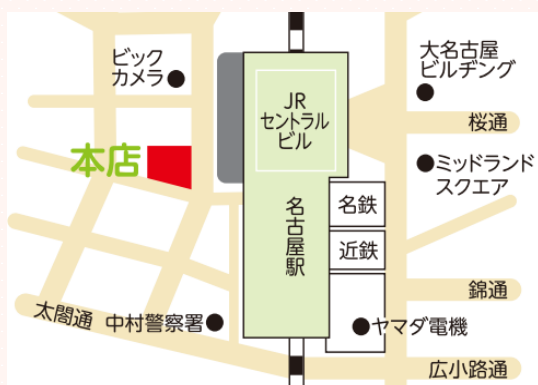

共催

愛知県信用保証協会
名古屋市信用保証協会

女性起業家交流会

参加無料 / 定員40名

日時

令和6年2月16日(金)
午後1時～4時まで
(受付開始 12:30)

対象

創業をお考えの女性
創業して間もない女性起業家

会場

愛知県信用保証協会 本店8階
〒453-8558 名古屋市中村区椿町7番9号

- ▶ JR名古屋駅 新幹線側 太閤通口正面
- ▶ エスカ地下街 E2出口 出てすぐ

※ 公共交通機関をご利用ください。

申込方法

二次元コードから2/14(水)
までにお申し込みください。

問い合わせ先

愛知県信用保証協会
女性経営者支援チーム アイリス