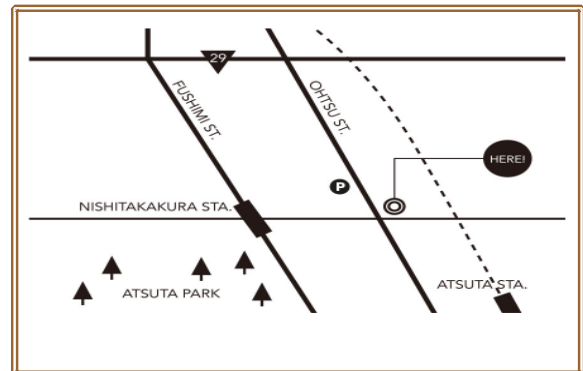

## 会場

ベーリング プラント  
カフェ「BERING PLANT」

名古屋市熱田区中田町8-24 美松ビル1階

地下鉄名城線 西高蔵駅1番出口から東へ徒歩5分  
公共交通機関をご利用ください。